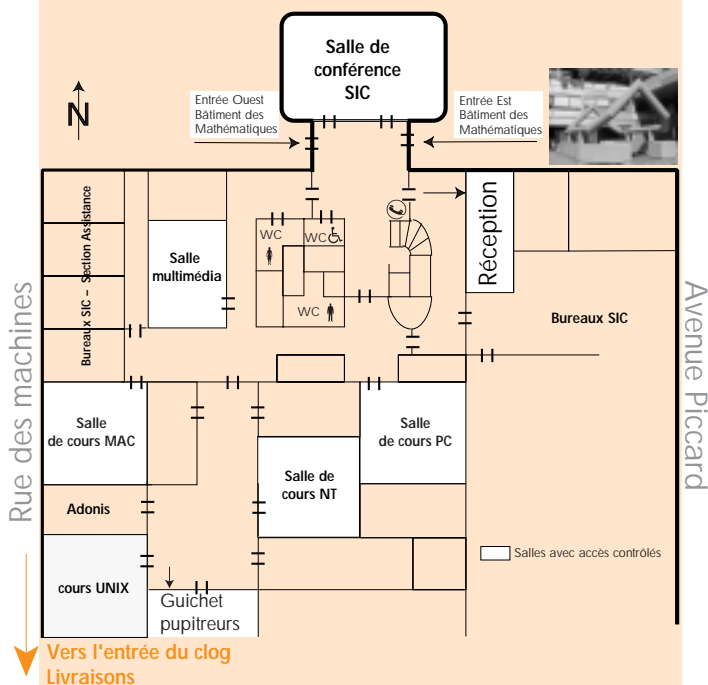

EPFL-Ecublens – CP 121 – 1015 Lausanne

☎ +41 (21) 693 2211 – fax +41 (21) 693 2220

Les adresses e-mail des collaborateurs du SIC ont la forme:

Prenom.Nom@epfl.ch

ORGANIGRAMME

PLAN D'ORIENTATION DU REZ MA

LOCAUX PUBLICS